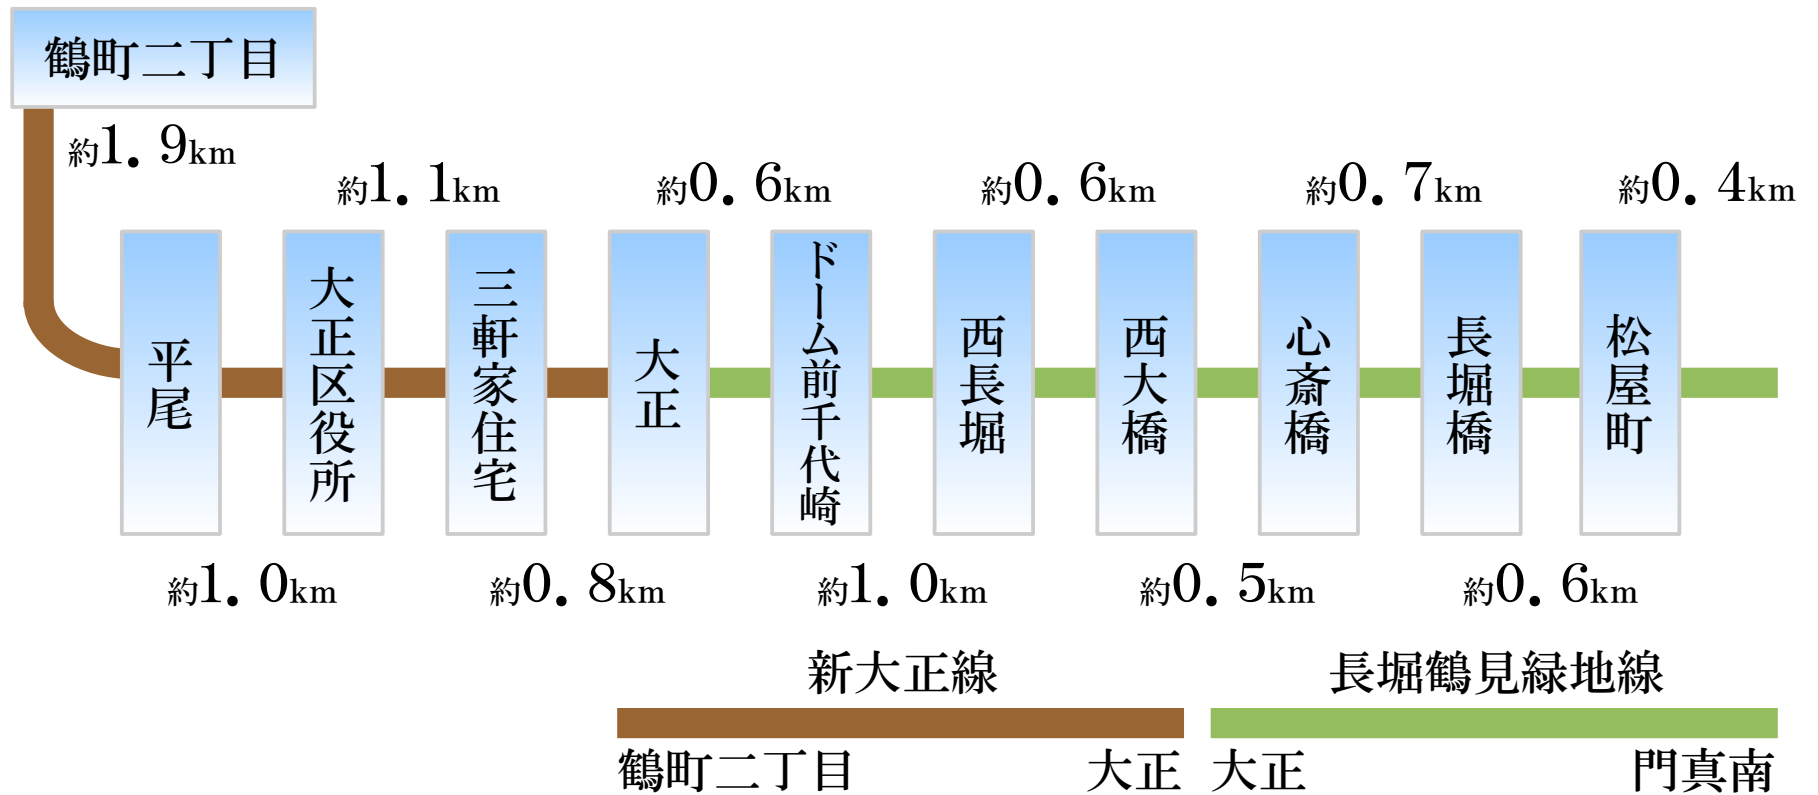

新大正線(長堀鶴見緑地線延伸線)

提案資料 ver.1

新大正線(鶴町二丁目～大正)・長堀鶴見緑地線

《新大正線》全長:約4.8km・平均駅間距離:約1.2km

長堀鶴見緑地線

《長堀鶴見緑地線》全長:約15.0km・平均駅間距離:約0.9km

駅位置【2017.7.30】

鶴町二丁目