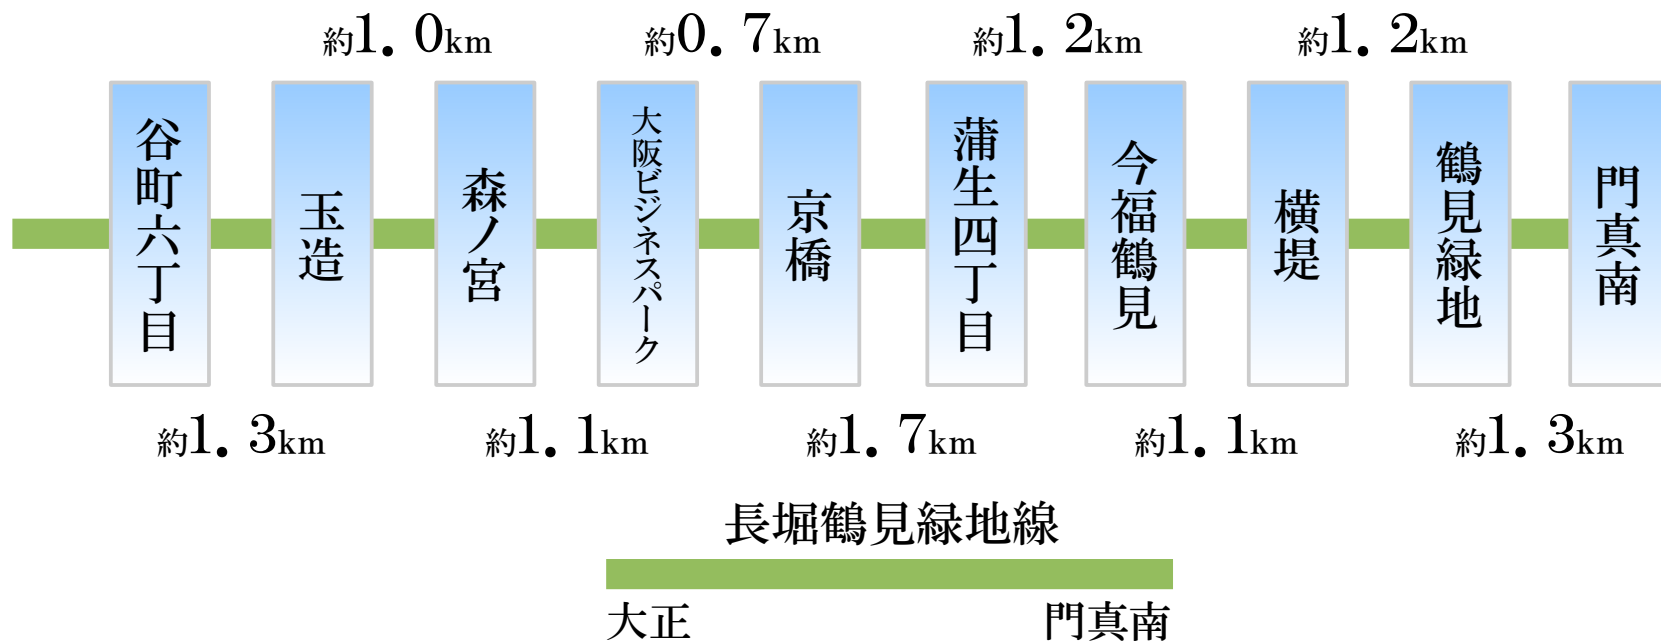

新大正線(長堀鶴見緑地線延伸線)

提案資料 ver.1

新大正線(鶴町二丁目～大正)・長堀鶴見緑地線

《新大正線》全長:約4.8km・平均駅間距離:約1.2km

長堀鶴見緑地線

《長堀鶴見緑地線》全長:約15.0km・平均駅間距離:約0.9km

駅位置【2017.7.30】

鶴町二丁目