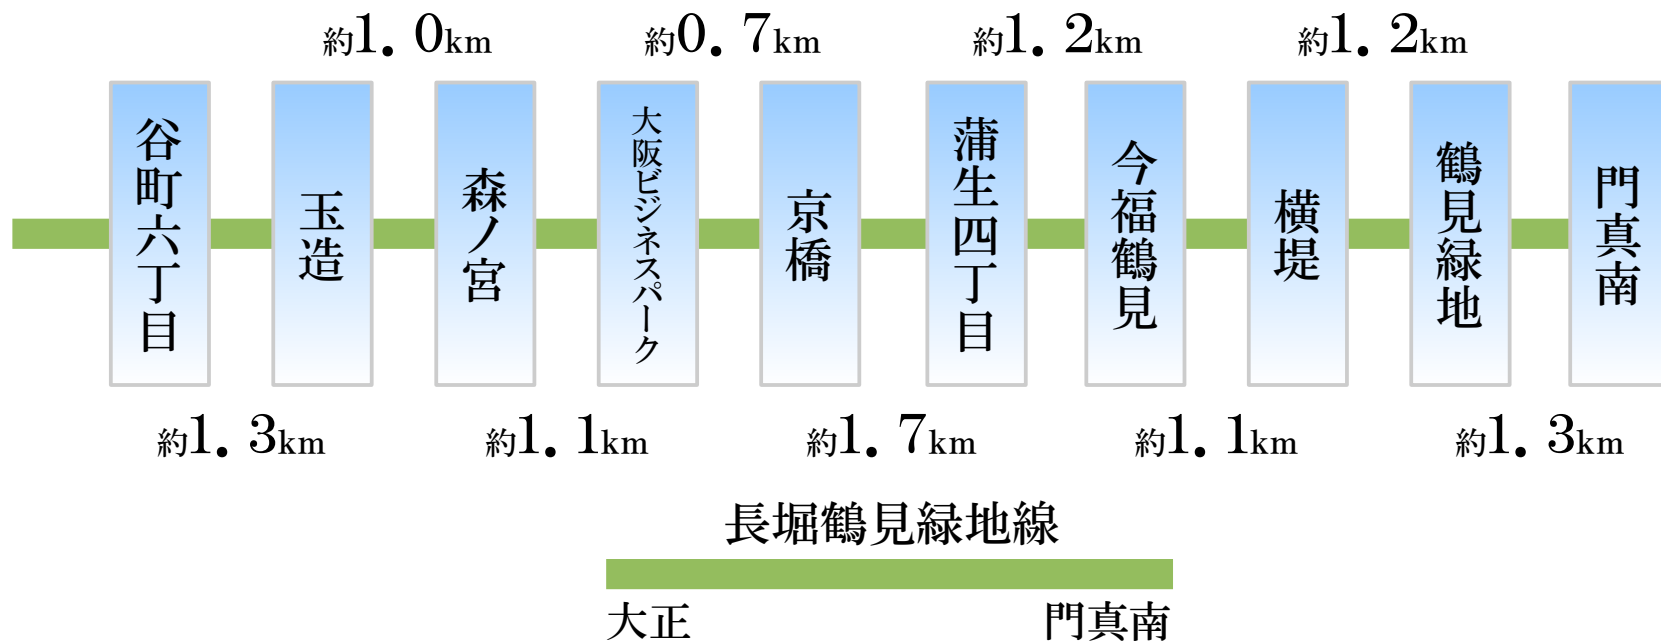

# 新大正線(長堀鶴見緑地線延伸線)

提案資料 ver.1

# 新大正線(鶴町二丁目～大正)・長堀鶴見緑地線

《新大正線》全長:約4.8km・平均駅間距離:約1.2km

# 長堀鶴見緑地線

《長堀鶴見緑地線》全長:約15.0km・平均駅間距離:約0.9km