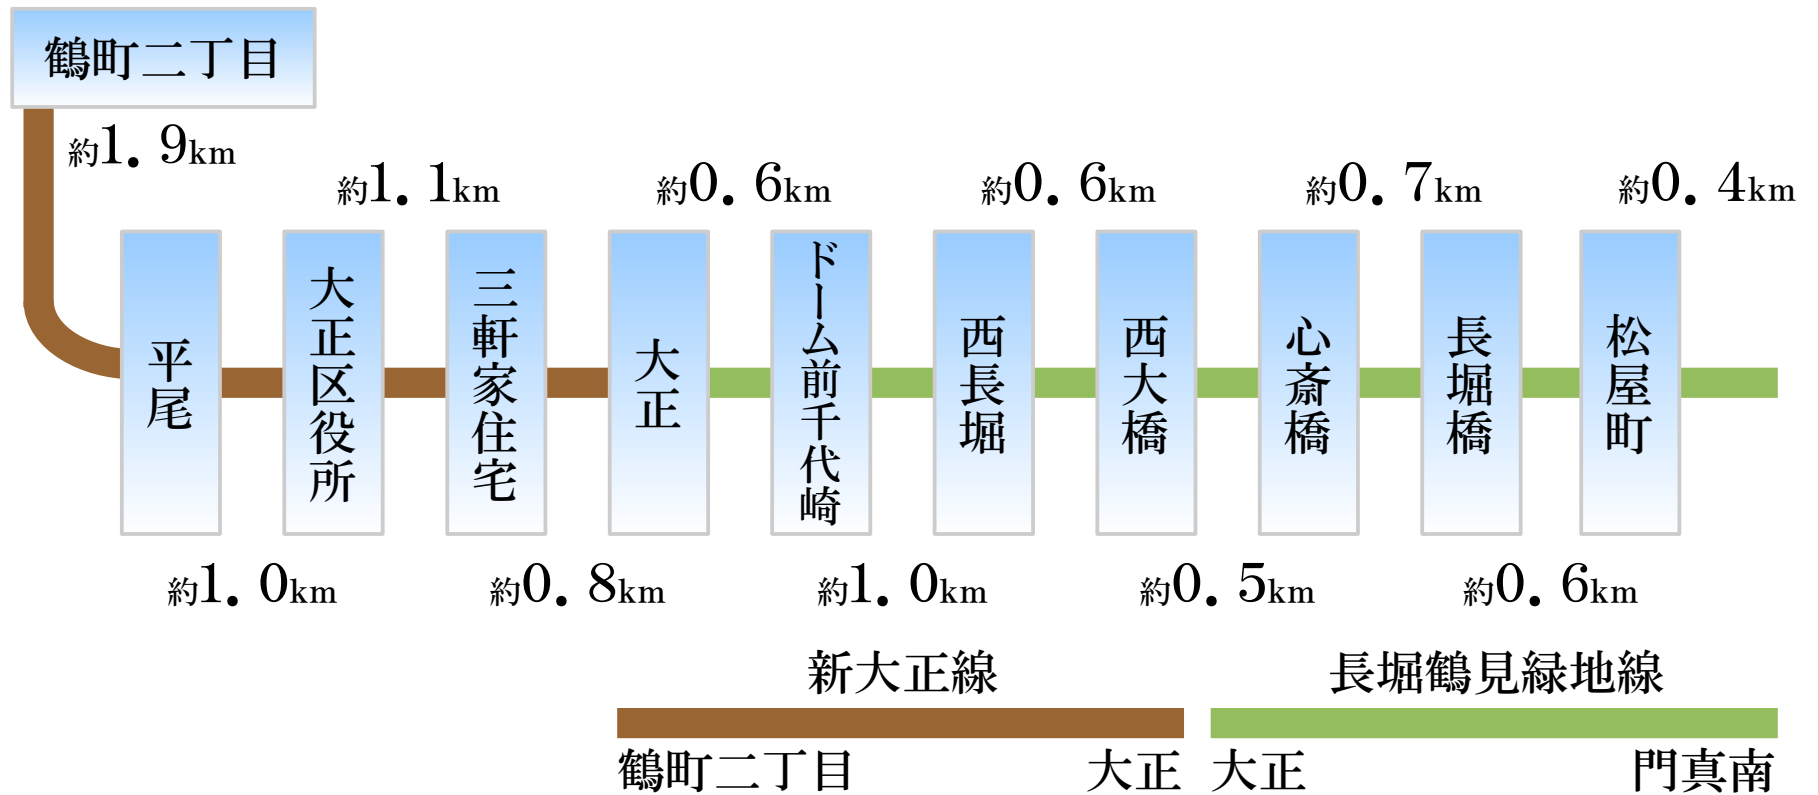

# 新大正線(長堀鶴見緑地線延伸線)

提案資料 ver.1

# 新大正線(鶴町二丁目～大正)・長堀鶴見緑地線

《新大正線》全長:約4.8km・平均駅間距離:約1.2km

# 長堀鶴見緑地線

《長堀鶴見緑地線》全長:約15.0km・平均駅間距離:約0.9km