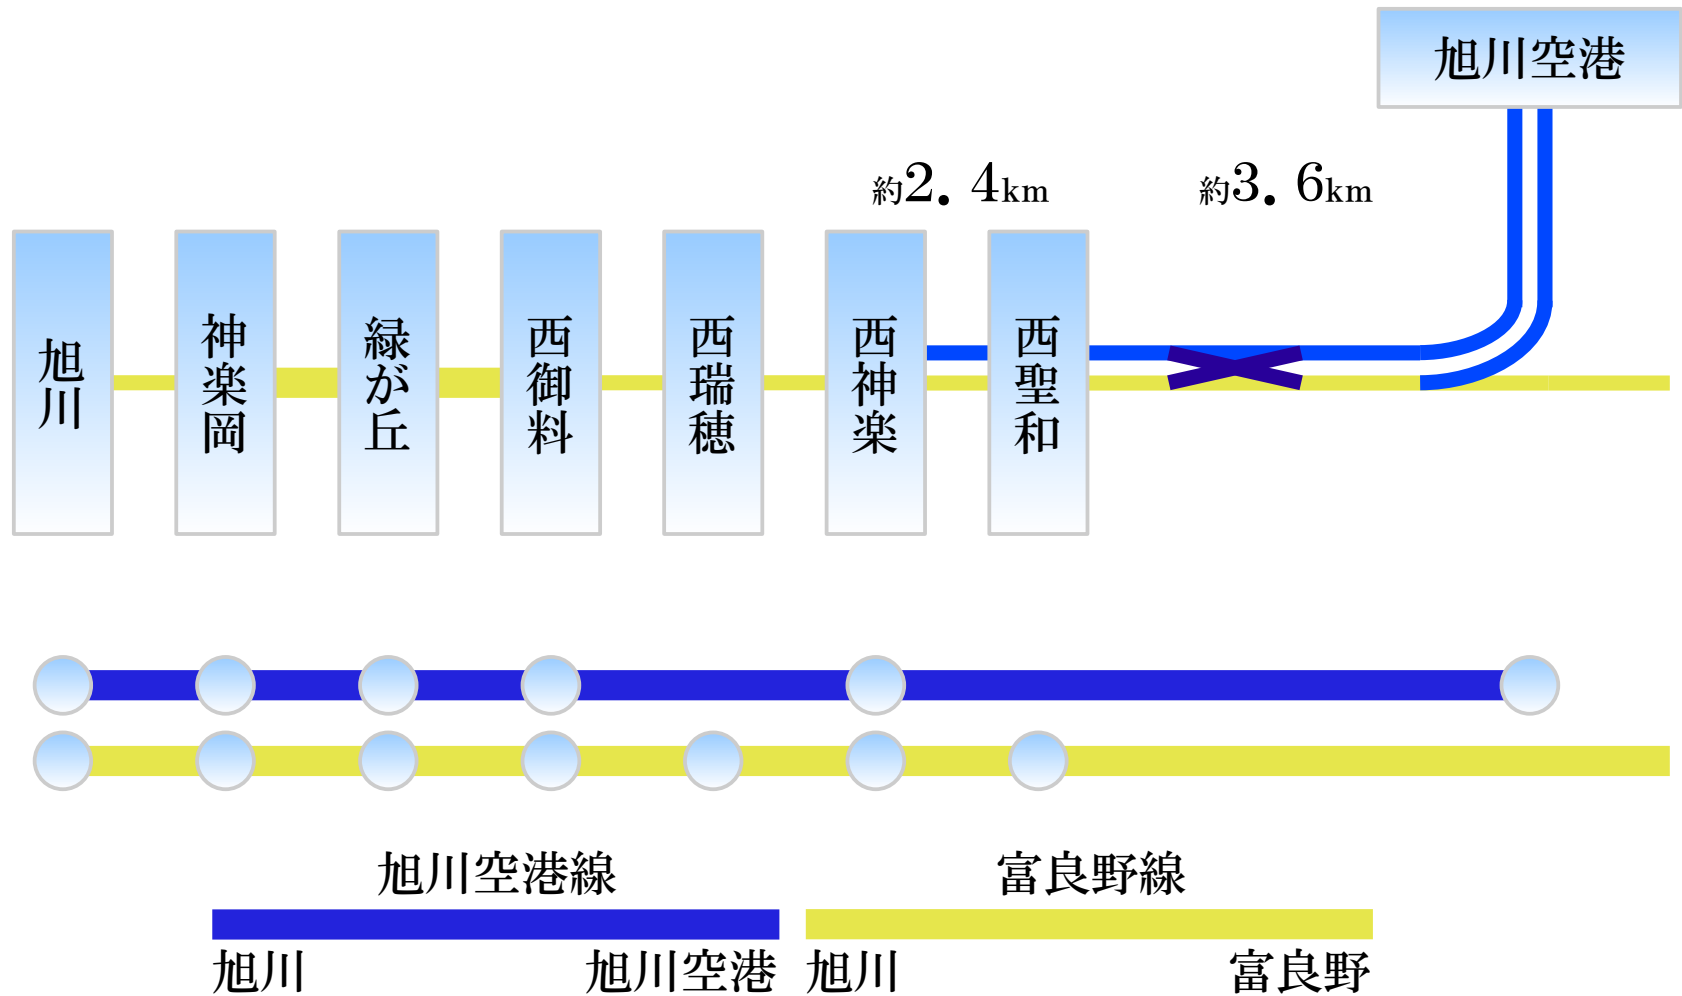

旭川空港線

提案資料 ver.1

旭川空港線 (西神楽～旭川空港)

旭川空港線は西瑞穂・西聖和には停車しない・全長：約6.0km

西神楽～旭川空港

※ ルートは仮案

西神楽から旭川空港方面へ分岐する地点までは既存の線路を活用する